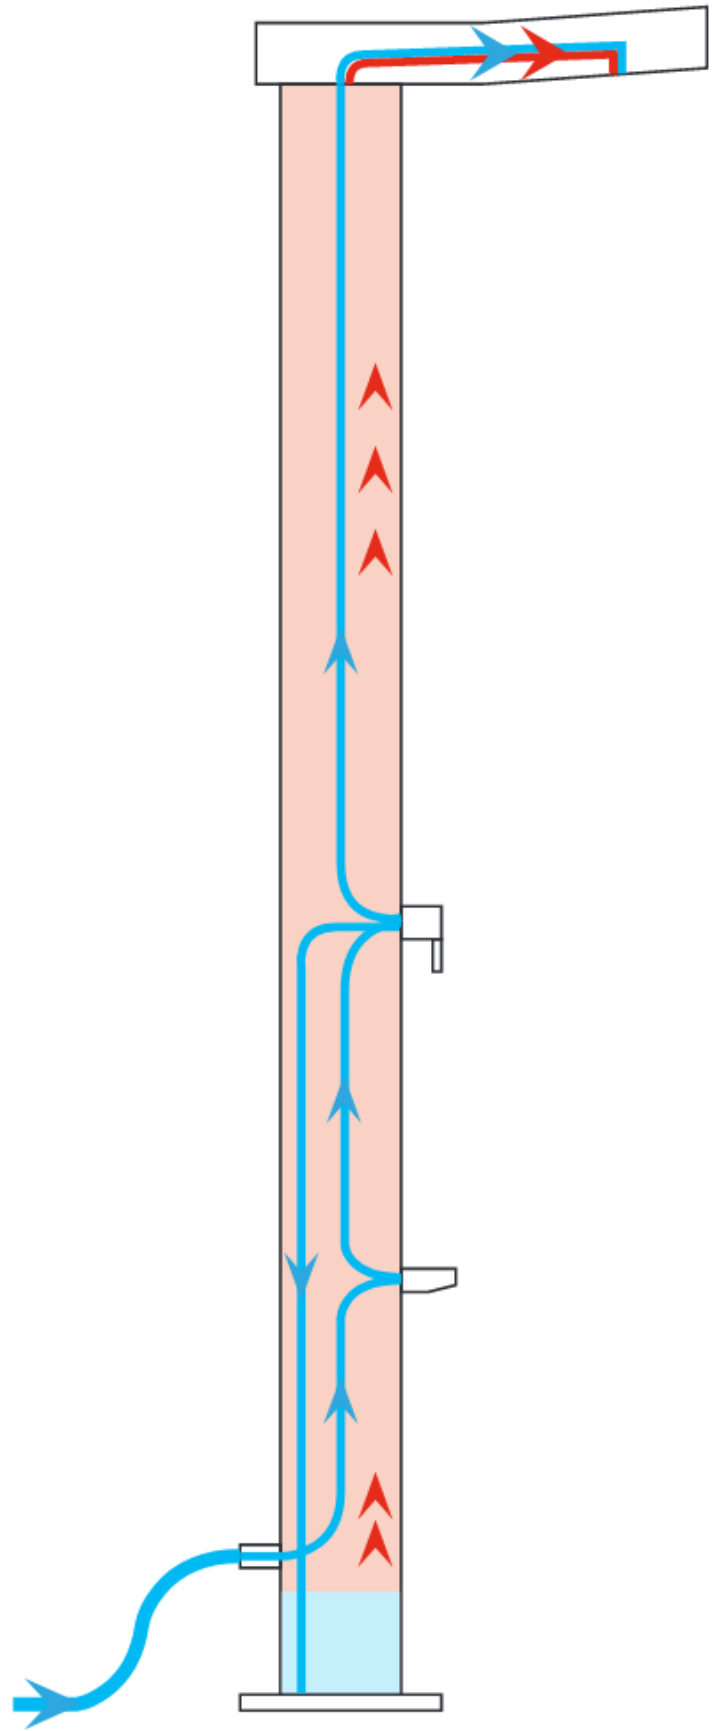

Warum tropft das Wasser bei meiner Solardusche andauernd?

Sevda - 2023-12-12 - Commentaire (1) - 049015 Solardusche Deluxe Supreme

Meine Dusche hört nicht auf zu tropfen, woran kann das liegen?

Dass die Solardusche am Duschkopf tropft, ist technisch bedingt. Da sich warmes Wasser ausdehnt, wird der dadurch entstehende Druck über den Duschkopf abgeleitet, dementsprechend tropft diese. Das kann auch über eine längere Zeit passieren bzw. wenn die Dusche über den Tag aufheizt, ohne dass sie davor benutzt worden ist,

Das Tropfen des Duschkopfes stellt keinen Reklamationsgrund dar.

Dass die Dusche nach dem Schließen des Wasserhahnes nach läuft, ist kein Mangel! Dieser Umstand ist technisch bedingt! Bei der gegenständlichen Solardusche handelt es sich nicht um ein geschlossenes System. Wird Warmwasser benötigt, so wird durch Betätigung der Armatur am Boden des Tankes Kaltwasser eingelassen und das im oberen Bereich bereits erwärmte Warmwasser wird aus dem Tank gepresst. Der gesamte Körper der Dusche ist mit Wasser gefüllt und funktioniert ähnlich einem Elektroboiler. Ein allfälliger Druck durch Erwärmung im Tank kann durch den Duschkopf somit entweichen.

Tags

049015

das wasser tropft andauernd

Solardusche

solardusche deluxe supreme

Warum tropft das Wasser bei meiner Solardusche andauernd?