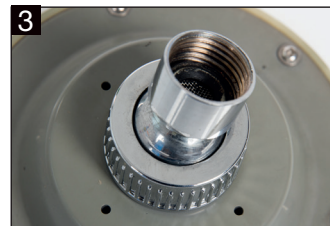

Legen Sie den Duschkopf auf eine ebene Fläche und Drücken Sie den Abdichtung mit der flachen Seite in das hintere Ende der Duschkopfverschraubung.

Place the showerhead on a flat surface and push the flat side of the seal ring into the back of the showerhead fitting.

Stellen Sie das Kugelgelenk mit der runden Seite auf den Dichtring.

Place the ball joint with the round side on the sealing ring.

Legen sie die Überwurfmutter über das Kugelgelenk und schrauben Sie ihn fest.

Place the sleeve over the ball joint and screw in tight

Nun verbinden sie den Duschkopf mit dem Verbindungsrohr.

Now connect the shower head to the connection pipe.

Fertig ist der Duschkopf.
Done is the shower head