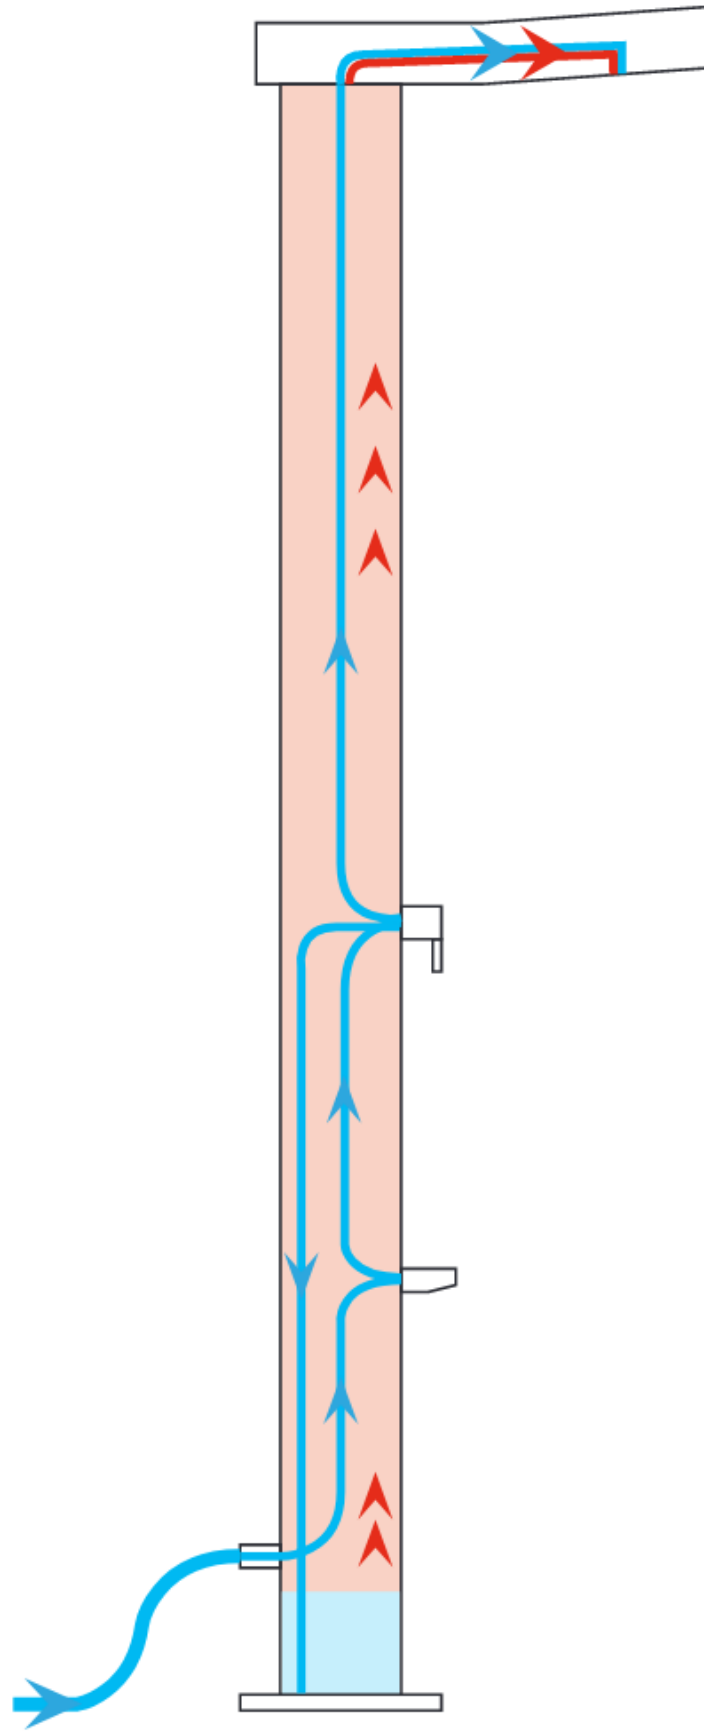

## Warum tropft das Wasser bei meiner Solardusche andauernd?

Sevda - 2023-12-12 - Comments (0) - 049015 Solardusche Deluxe Supreme

### **Meine Dusche hört nicht auf zu tropfen, woran kann das liegen?**

Dass die Solardusche am Duschkopf tropft, ist technisch bedingt. Da sich warmes Wasser ausdehnt, wird der dadurch entstehende Druck über den Duschkopf abgeleitet, dementsprechend tropft diese. Das kann auch über eine längere Zeit passieren bzw. wenn die Dusche über den Tag aufheizt, ohne dass sie davor benutzt worden ist,

Das Tropfen des Duschkopfes stellt keinen Reklamationsgrund dar.

Dass die Dusche nach dem Schließen des Wasserhahnes nach läuft, ist kein Mangel! Dieser Umstand ist technisch bedingt! Bei der gegenständlichen Solardusche handelt es sich nicht um ein geschlossenes System. Wird Warmwasser benötigt, so wird durch Betätigung der Armatur am Boden des Tankes Kaltwasser eingelassen und das im oberen Bereich bereits erwärmte Warmwasser wird aus dem Tank gepresst. Der gesamte Körper der Dusche ist mit Wasser gefüllt und funktioniert ähnlich einem Elektroboiler. Ein allfälliger Druck durch Erwärmung im Tank kann durch den Duschkopf somit entweichen.

Tags

049015

das wasser tropft andauernd

Solardusche

solardusche deluxe supreme

Warum tropft das Wasser bei meiner Solardusche andauernd?