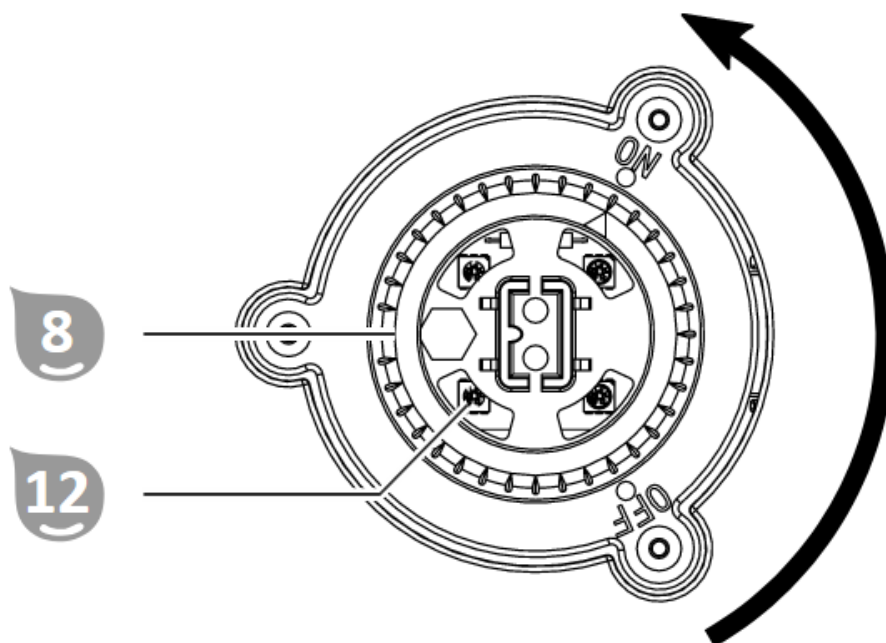

### **Poolrunner Battery+ neopustí vodu okamžitě z následujícího důvodu:**

Bazénový robot začne čistit až 15 sekund po zapnutí ve vodě. Dbejte na to, aby se během těchto 15 sekund z vysavače zcela vypustil vzduch, aby mohl klesnout ke dnu.

Nastavte otočný spínač (8) do polohy ON.

Indikátor stavu (12) se rozsvítí modře. Spotřebič je zapnutý a připravený k provozu.

Označení  
fährt nicht  
fährt nicht sofort weg  
Reinigung