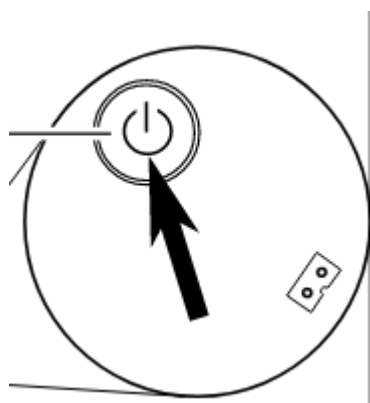

### **Poolrunner Battery Basic neopouští vodu okamžitě z následujícího důvodu:**

Bazénový robot začne čistit až 15 sekund po zapnutí ve vodě. Ujistěte se, že během těchto 15 sekund z vysavače zcela unikl vzduch, aby mohl klesnout ke dnu. Vzduch uniká nejrychleji, pokud je robot držen pod vodou ve správné orientaci (viz obrázky).

Stiskněte spínač ON/OFF na spodní straně, dokud neucítíte, že zapadl na své místo.

Zapnutý robot pípne, když není ve vodě.

Označení  
fährt nicht  
fährt nicht sofort weg  
fährt nicht weg  
im Wasser  
Reinigung