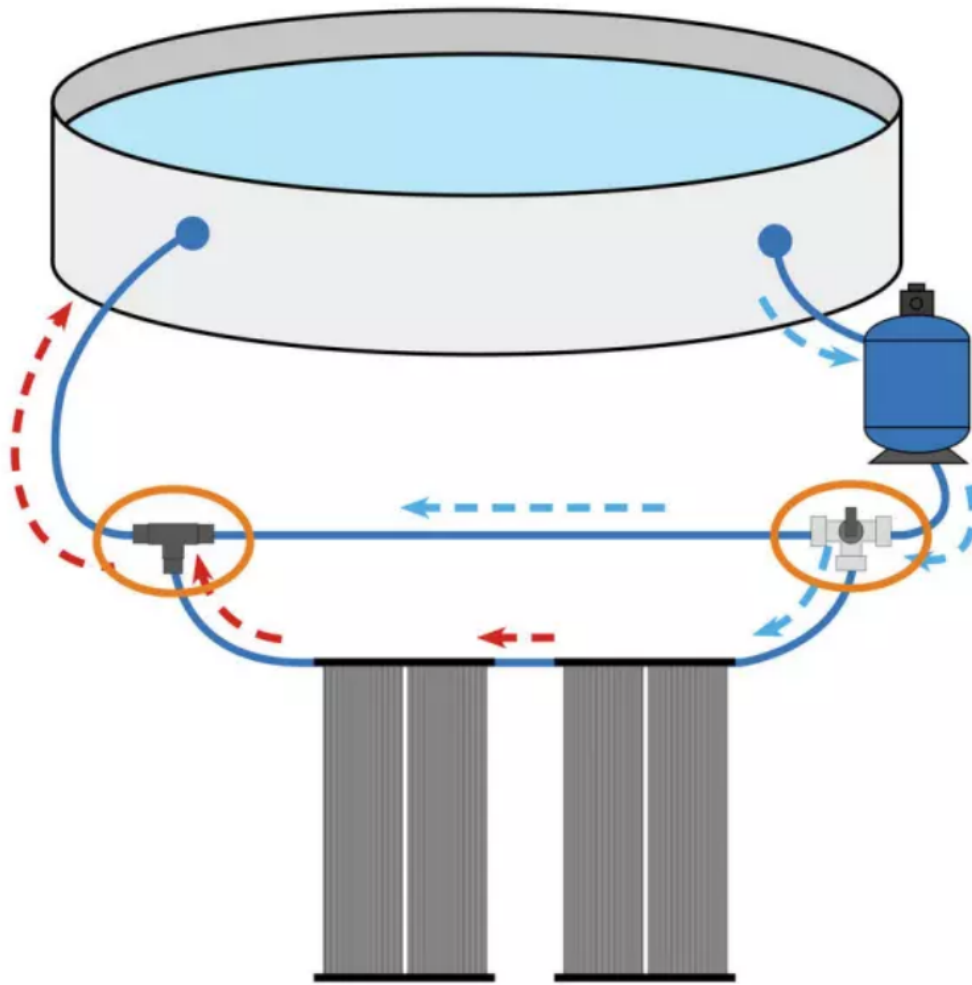

Mohu připojit několik solárních kolektorů?

Anika - 2023-12-12 - Comments (0) - 049120/049123 Compact

To umožňuje připojit několik solárních kolektorů:

Pro zvýšení topného výkonu lze propojit několik solárních kolektorů.

K tomu potřebujete pouze připojovací adaptéry pro přípojky o průměru 32 mm nebo 38 mm. Stačí pouze zapojit kolektory k sobě.

Propojení kolektorů: V případě, že se jedná o solární kolektory, je nutné je propojit:

Adaptér o průměru 32/38 mm:

Označení
Solarkollektor
verbinden